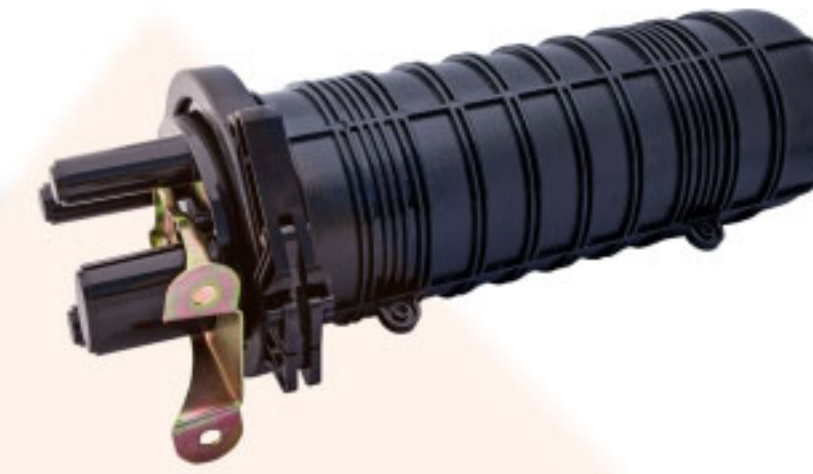

### FIBER OPTIC CLOSURE 光缆接线盒

**GJS-1-D**

Type 型号	GJS-1-D
Dimension (尺寸)	Φ178*300
weight (重量)	1.8
Fibers (芯数)	48
Inputs (输入)	4(round圆形)
Cable diameter (线缆尺寸)	4*16
Splice model (胶黏剂型号)	037

**GJS-2-D**

Type 型号	GJS-2-D
Dimension (尺寸)	Φ178*300
weight (重量)	1.8
Fibers (芯数)	48
Inputs (输入)	4(3 round圆形+1 oval椭圆)
Cable diameter (线缆尺寸)	3*16.1*(25*44)
Splice model (胶黏剂型号)	037

**GJS-M 96**

Type 型号	GJS-M-96
Dimension (尺寸)	280*200*90
weight (重量)	1
Fibers (芯数)	48
Inputs (输入)	2(round圆形)
Cable diameter (线缆尺寸)	2*14
Splice model (胶黏剂型号)	023

### FIBER OPTIC CLOSURE 光缆接线盒

**GJS-Q 96**

Type 型号	GJS-Q 96
Dimension (尺寸)	Φ125*435
weight (重量)	2.2
Fibers (芯数)	72
Inputs (输入)	4(3 round圆形+1 oval椭圆)
Cable diameter (线缆尺寸)	3*16.1*(25*44)
Splice model (胶黏剂型号)	032